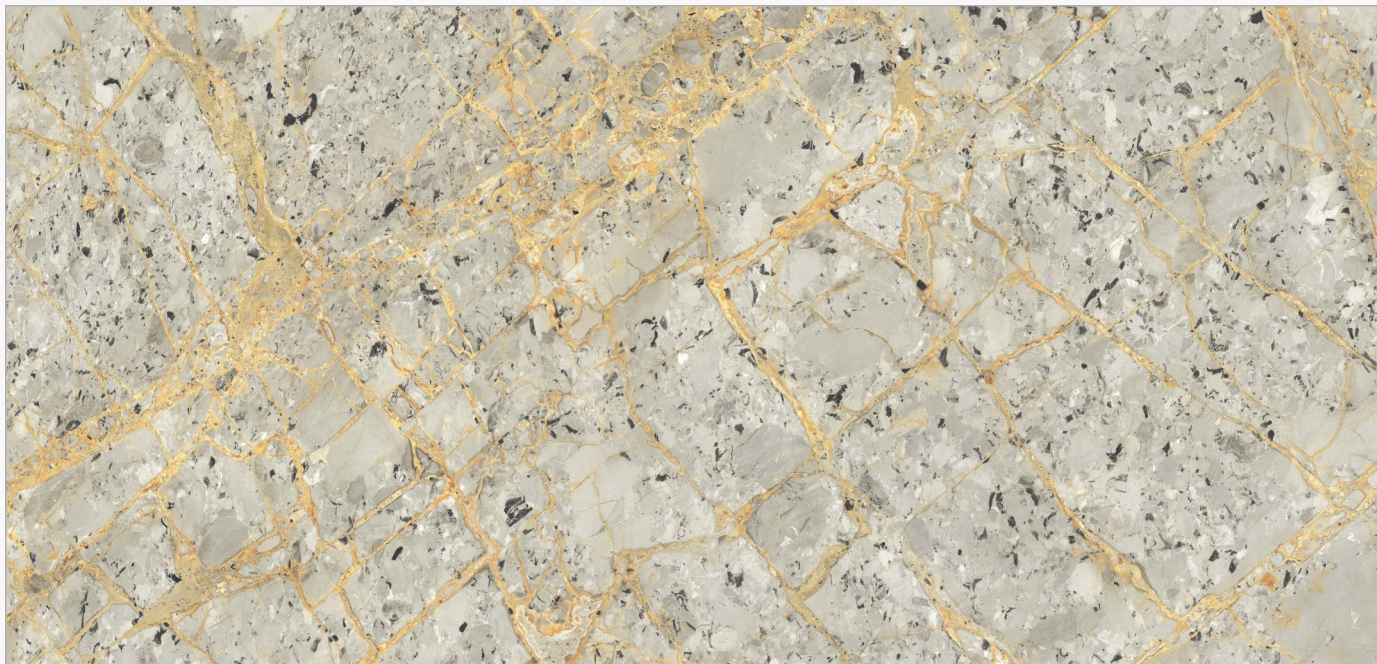

ATLANTIS
COLLECTION

LUPIS MIX

600X
1200MM | **Finish**
Glossy | **Random**
04