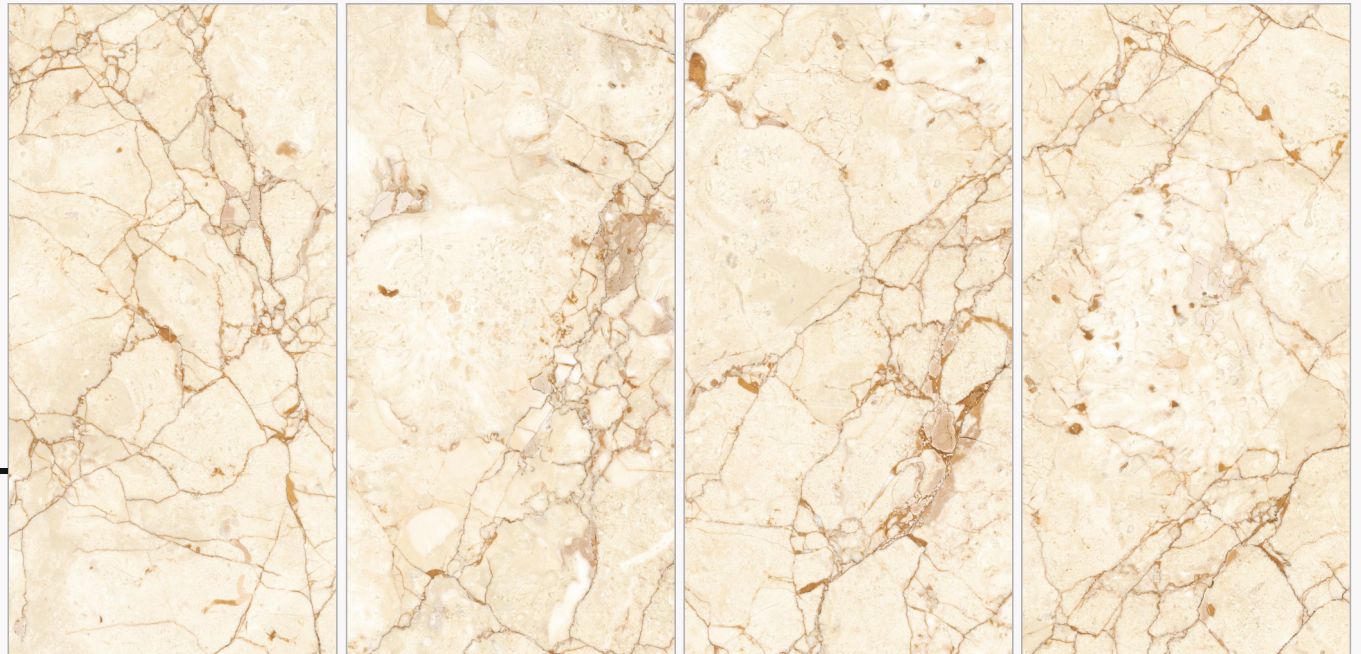

HELIX WHITE

600X
1200MM | **Finish**
Glossy | **Random**
04

ATLANTIS
COLLECTION

LILERIYA CREMA

600X
1200MM | **Finish**
Glossy | **Random**
04

ATLANTIS
COLLECTION

LOTUS STATUARIO

600X
1200MM | **Finish**
Glossy | **Random**
04