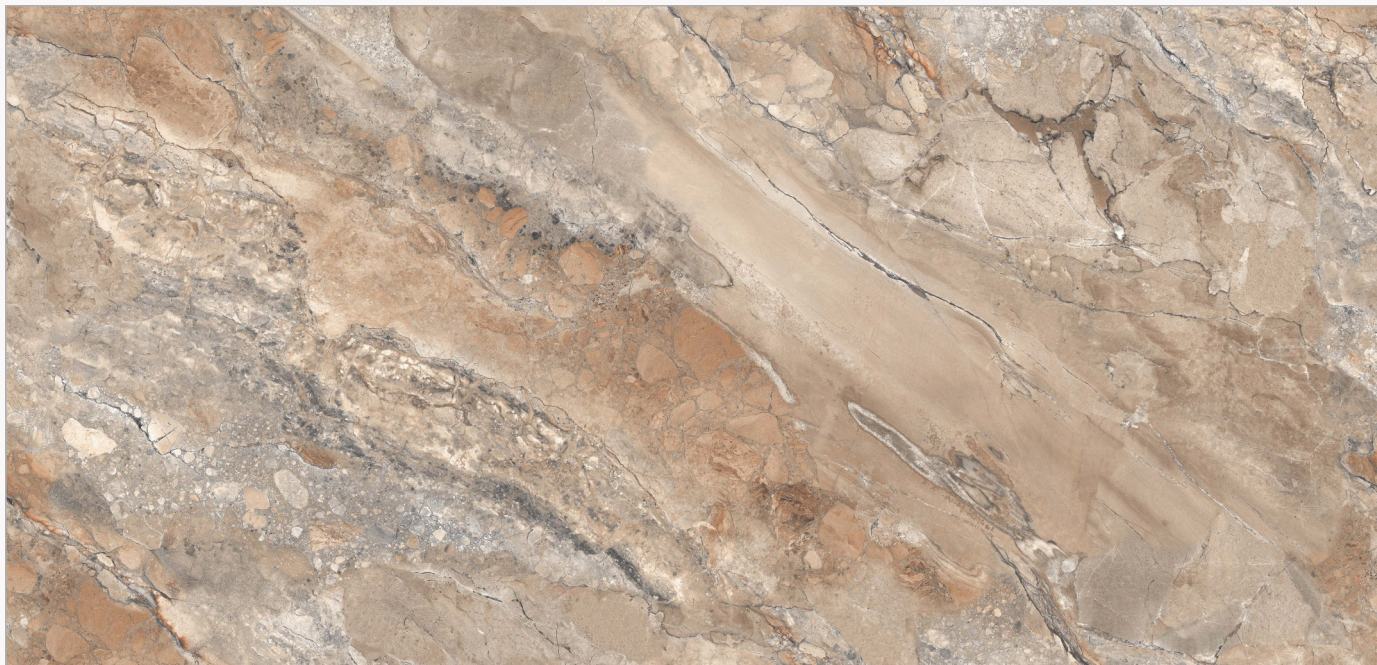

PLUTO
SILVER

600X | **Finish** | **Random**
1200MM | **Glossy** | **04**

ATLANTIS
COLLECTION

RIGATO WHITE

600X
1200MM | **Finish**
Glossy | **Random**
04

ATLANTIS
COLLECTION

TERMA MIX

600X
1200MM | **Finish**
Glossy | **Random**
04