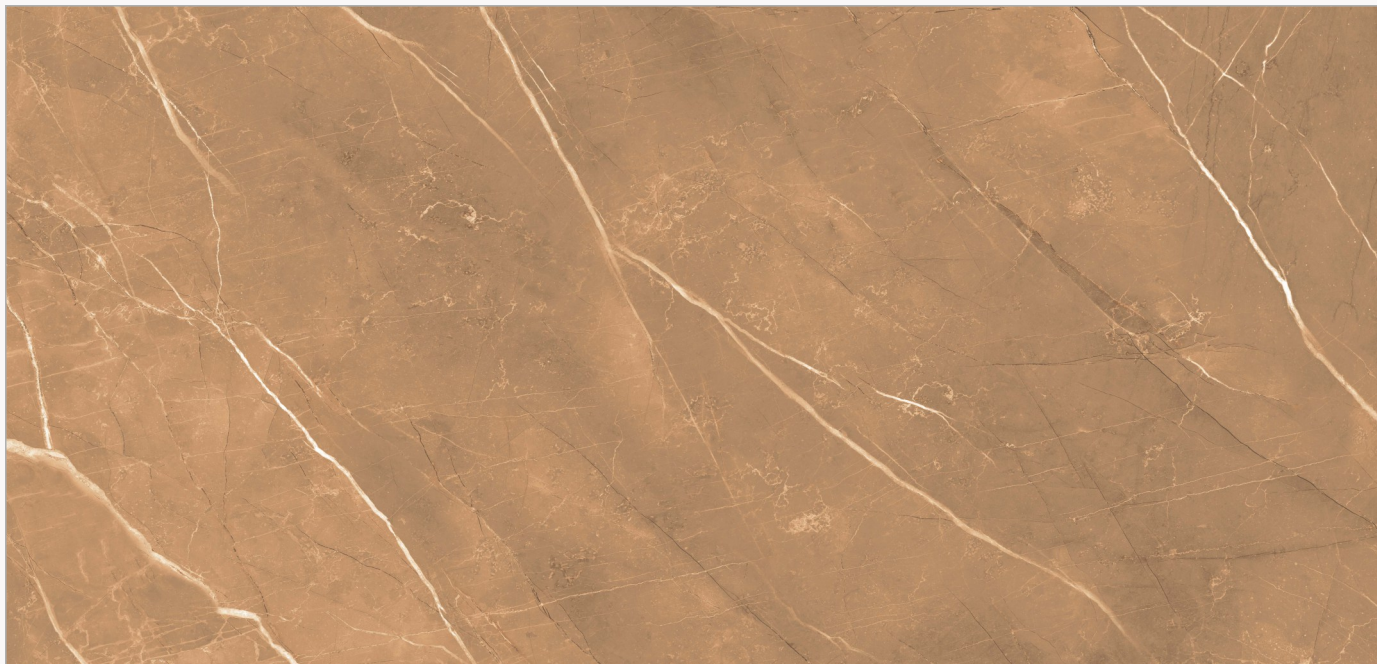

PLUTO
SILVER

600X | **Finish** | **Random**
1200MM | **Glossy** | **04**

ATLANTIS
COLLECTION

RIGATO WHITE

600X
1200MM | **Finish**
Glossy | **Random**
04

ATLANTIS
COLLECTION

TERMA MIX

600X
1200MM | **Finish**
Glossy | **Random**
04