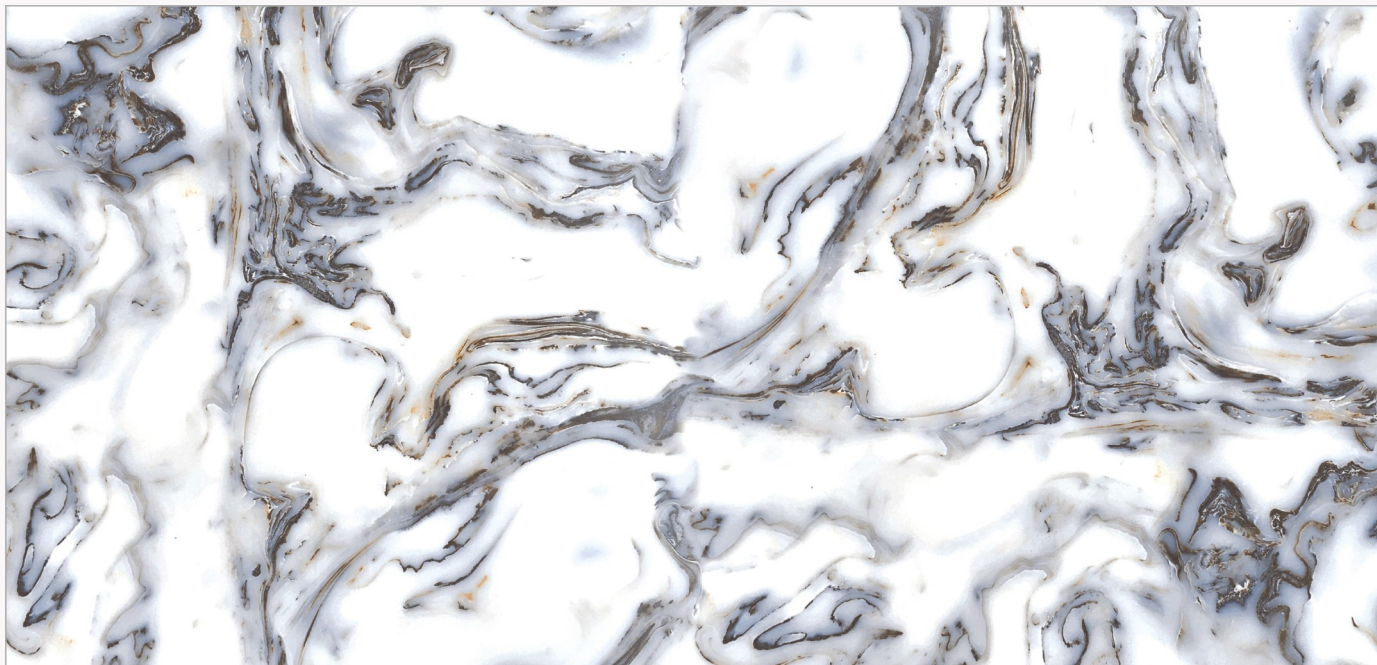

600X
1200MM | **Finish**
Glossy | **Random**
04

ATLANTIS
COLLECTION

CARAVISTA **BEIGE**

600X
1200MM | **Finish**
Glossy | **Random**
04

ATLANTIS
COLLECTION

HEAVY
WHITE

600X
1200MM | **Finish**
Glossy

ATLANTIS
COLLECTION