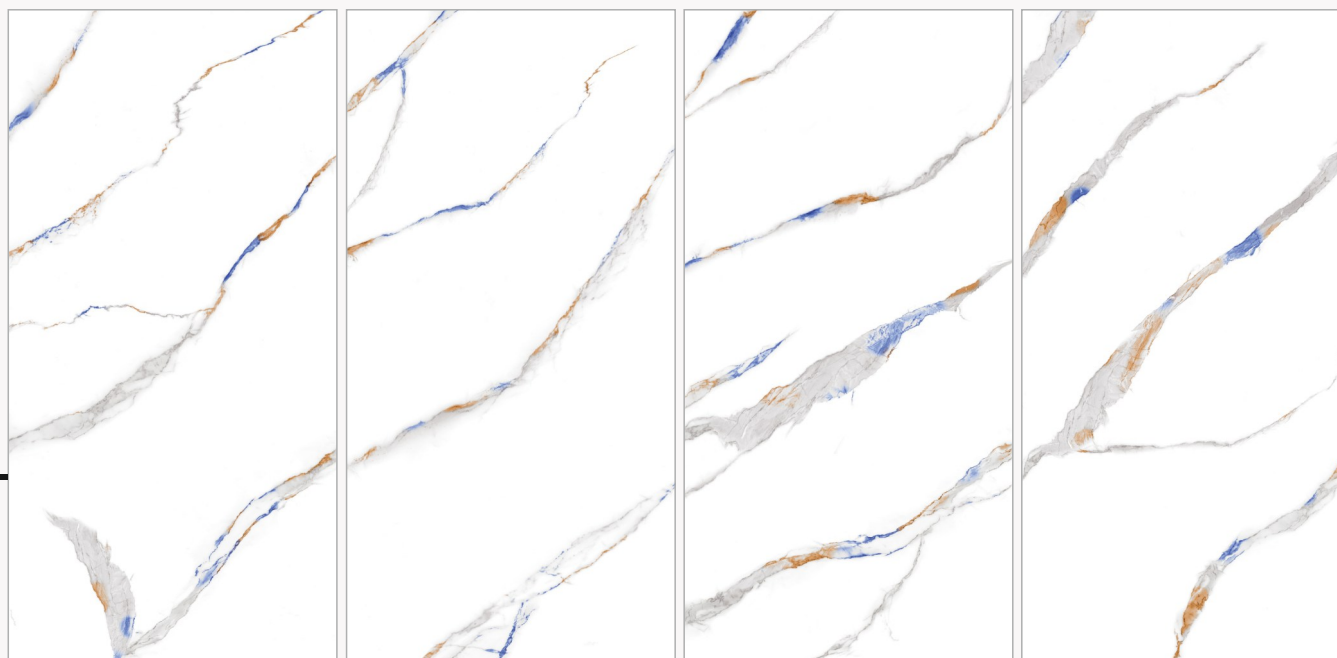

600X
1200MM | **Finish**
Glossy | **Random**
04

ATLANTIS
COLLECTION

STATUARIO CLASSIC

600X
1200MM | **Finish**
Glossy | **Random**
04

ATLANTIS
COLLECTION

STATUARIO FOSSIL

600X
1200MM | **Finish**
Glossy | **Random**
04