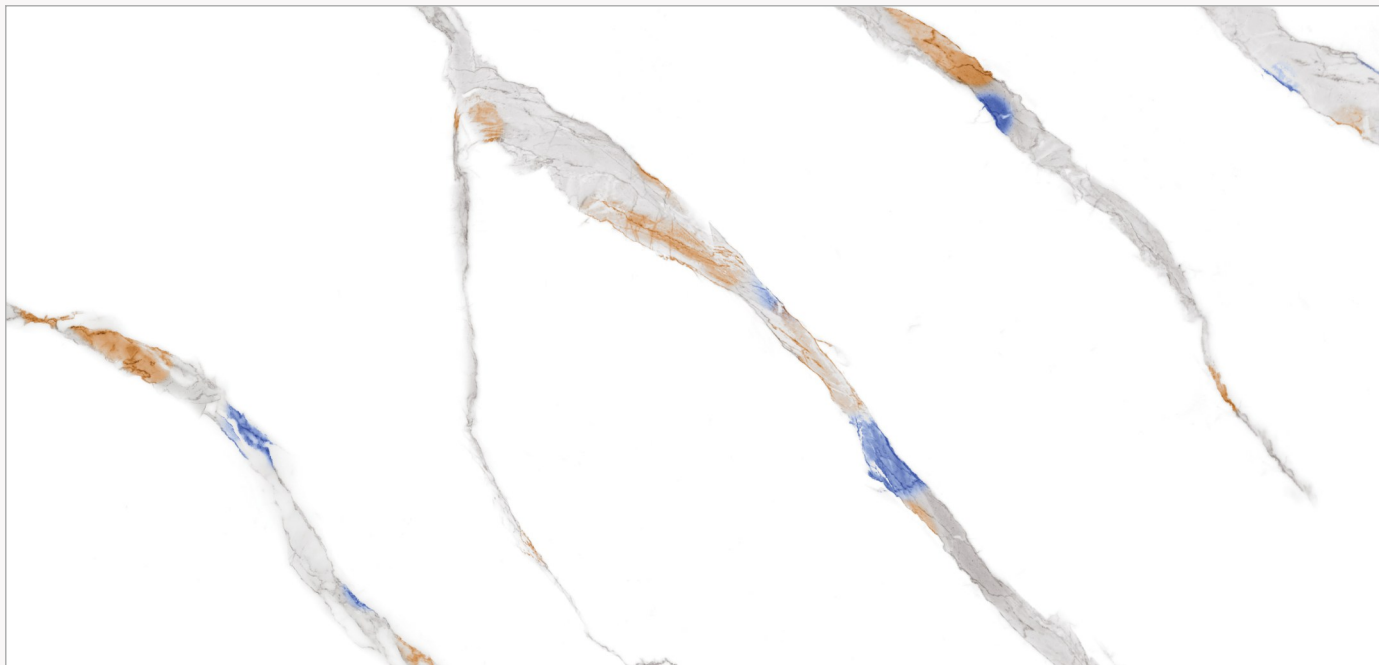

600X
1200MM | **Finish**
Glossy | **Random**
04

ATLANTIS
COLLECTION

STATUARIO CLASSIC

600X
1200MM | **Finish**
Glossy | **Random**
04

ATLANTIS
COLLECTION

STATUARIO FOSSIL

600X
1200MM | **Finish**
Glossy | **Random**
04