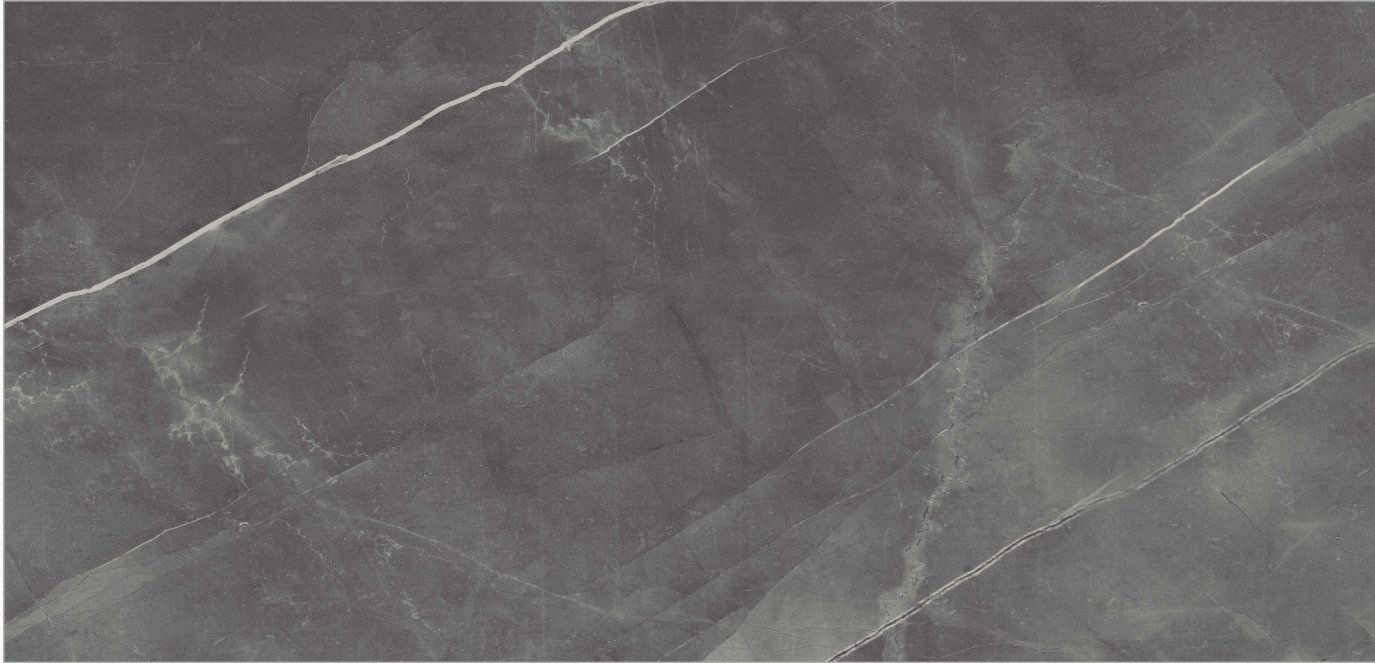

ATLANTIS
COLLECTION

ARRMANI GREY

600X
1200MM | **Finish**
Glossy | **Random**
03