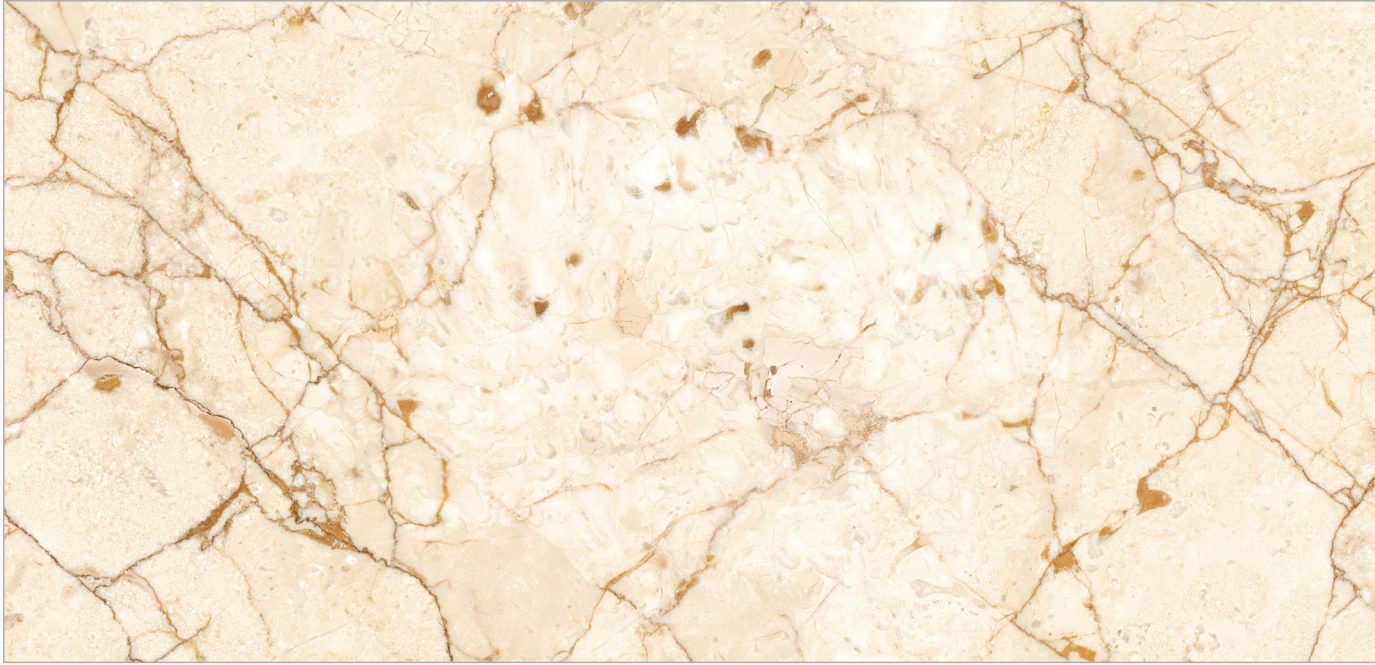

ATLANTIS
COLLECTION

LILERIYA CREMA

600X
1200MM | **Finish**
Glossy | **Random**
04