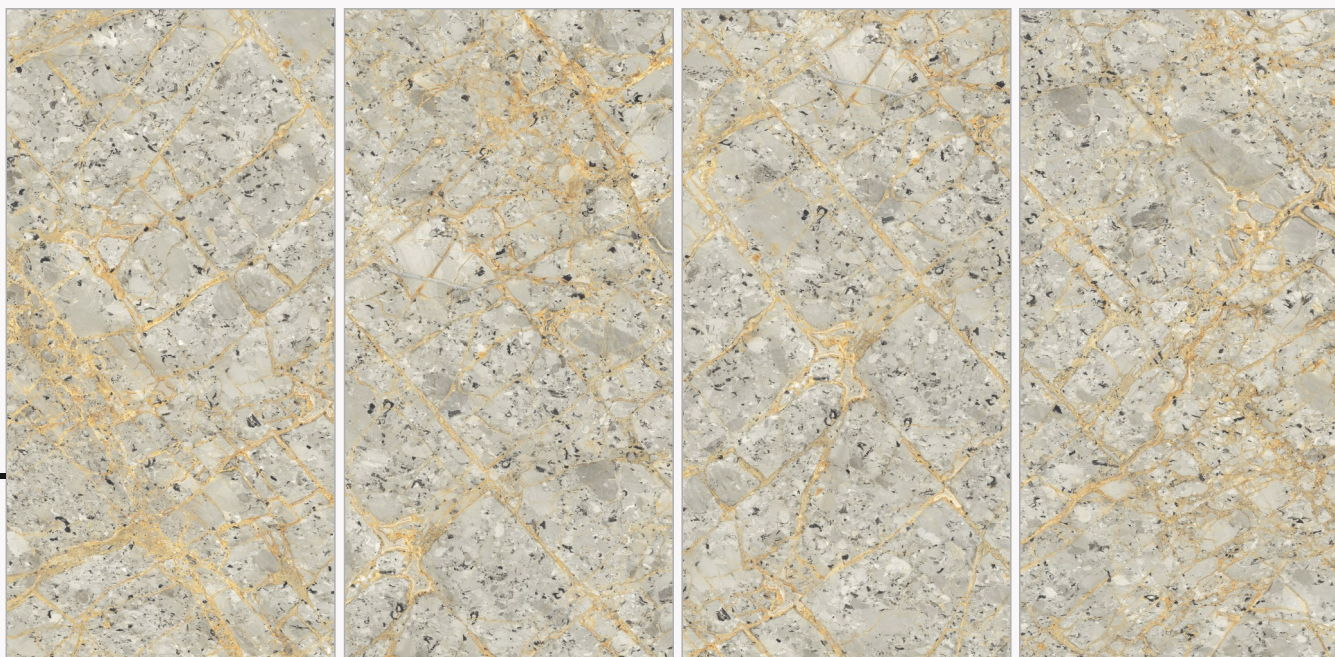

600X
1200MM | **Finish**
Glossy | **Random**
04

ATLANTIS
COLLECTION

LUPIS MIX

600X
1200MM | **Finish**
Glossy | **Random**
04

ATLANTIS
COLLECTION

MENTA GRIS

600X
1200MM | **Finish**
Glossy | **Random**
04

ATLANTIS
COLLECTION