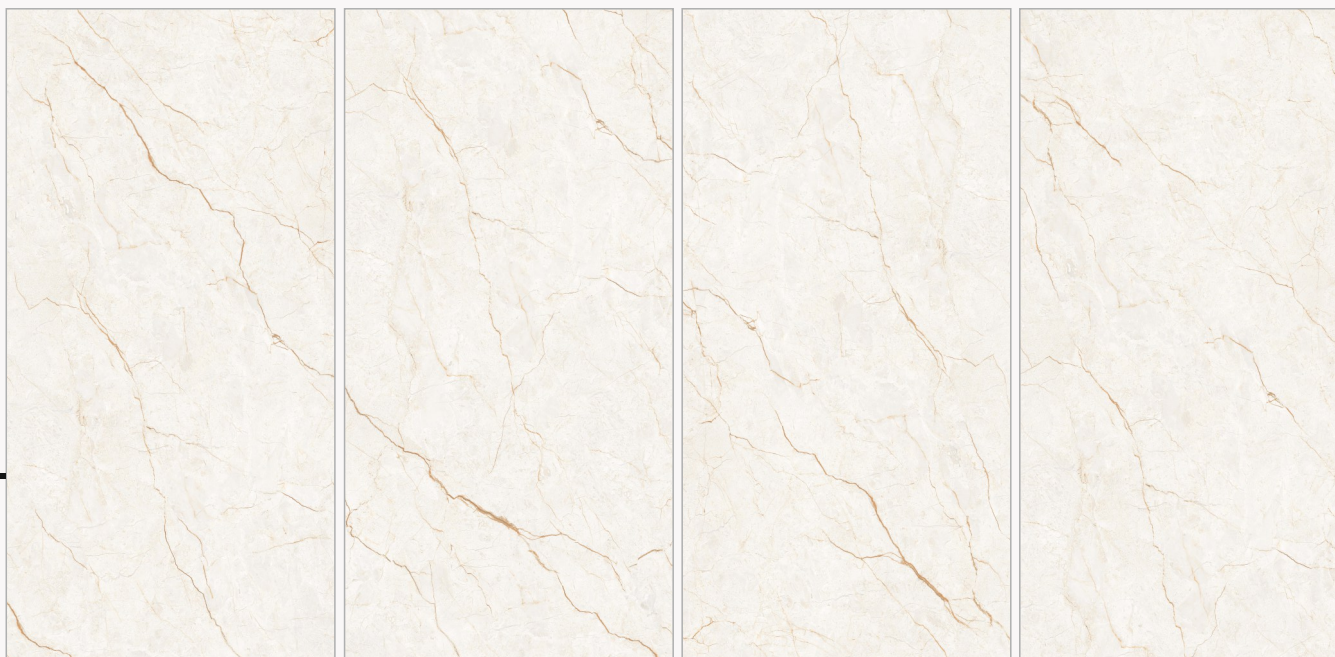

ATLANTIS
COLLECTION

EBONY SILVAR

600X
1200MM | **Finish**
Glossy | **Random**
04

ATLANTIS
COLLECTION

ISAR WIND (SARA WIND)

600X
1200MM | **Finish**
Glossy | **Random**
04

ATLANTIS
COLLECTION

KENT MUD