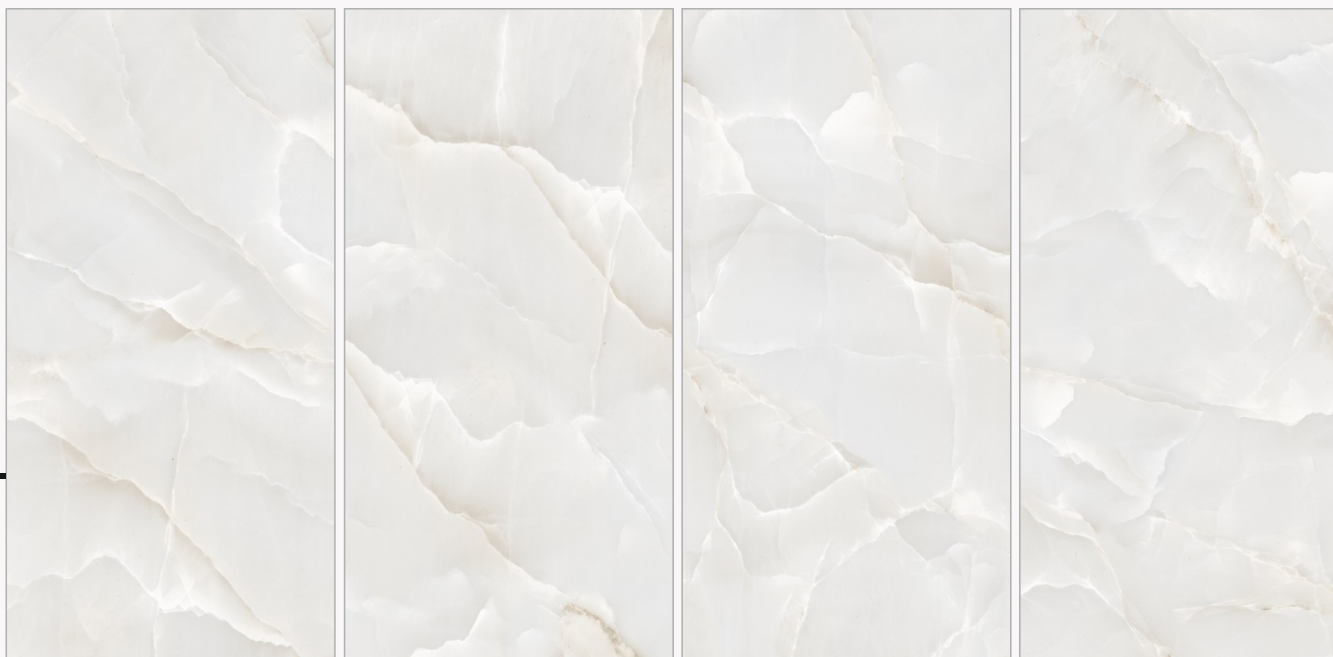

MAJESTIC MATTE

600X
1200MM | **Finish**
Glossy | **Random**
04