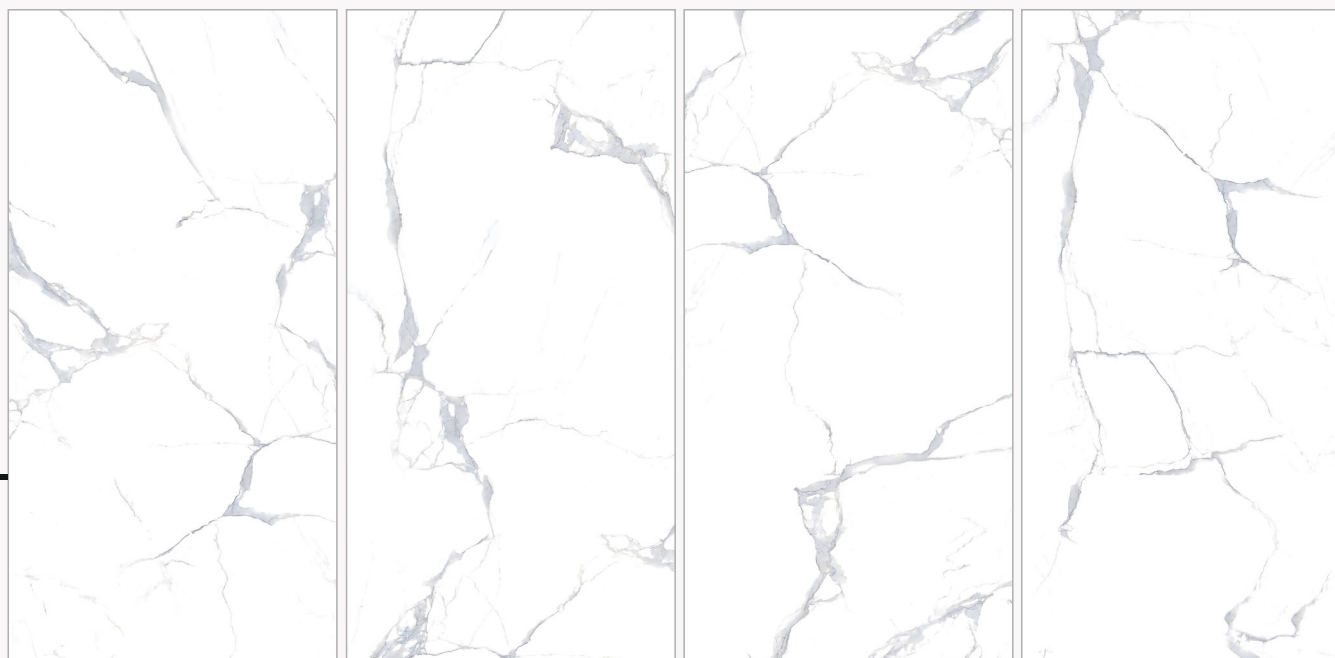

ATLANTIS
COLLECTION

APIA STATUARIO

600X
1200MM | **Finish**
Glossy | **Random**
03

ATLANTIS
COLLECTION

APUANE STATUARIO

600X
1200MM | **Finish**
Glossy | **Random**
04

ATLANTIS
COLLECTION

CARARRA WHITE