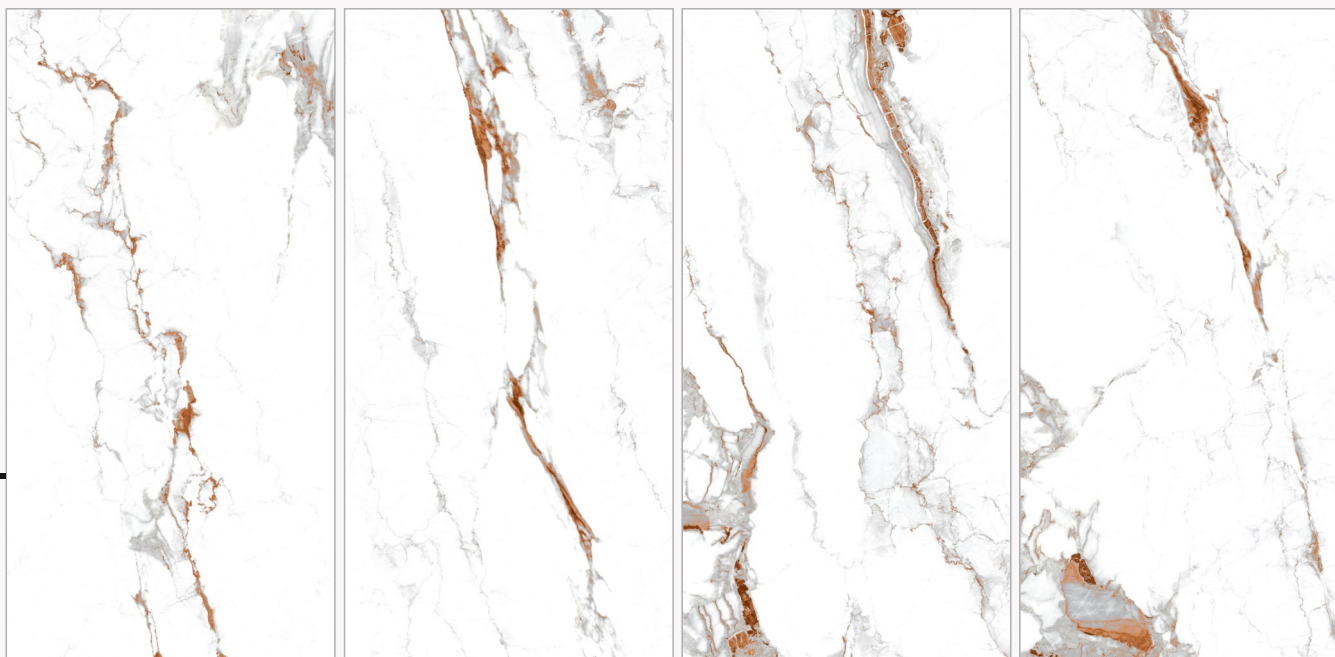

600X
1200MM | **Finish**
Glossy | **Random**
04

ATLANTIS
COLLECTION

PORCELAIN STATUARIO

600X
1200MM | **Finish**
Glossy | **Random**
04

ATLANTIS
COLLECTION

RIO
WHITE

600X | **Finish** | **Random**
1200MM | **Glossy** | **04**