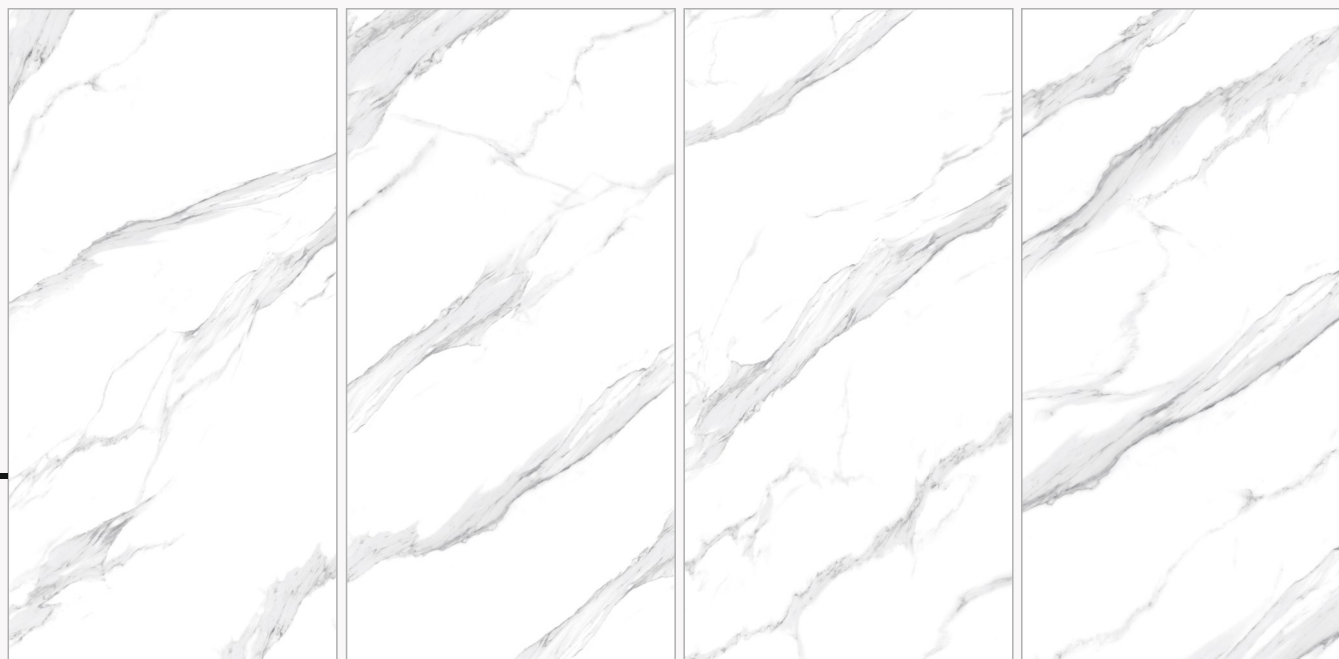

SMOKE STATUARIO

600X
1200MM | **Finish**
Glossy | **Random**
04