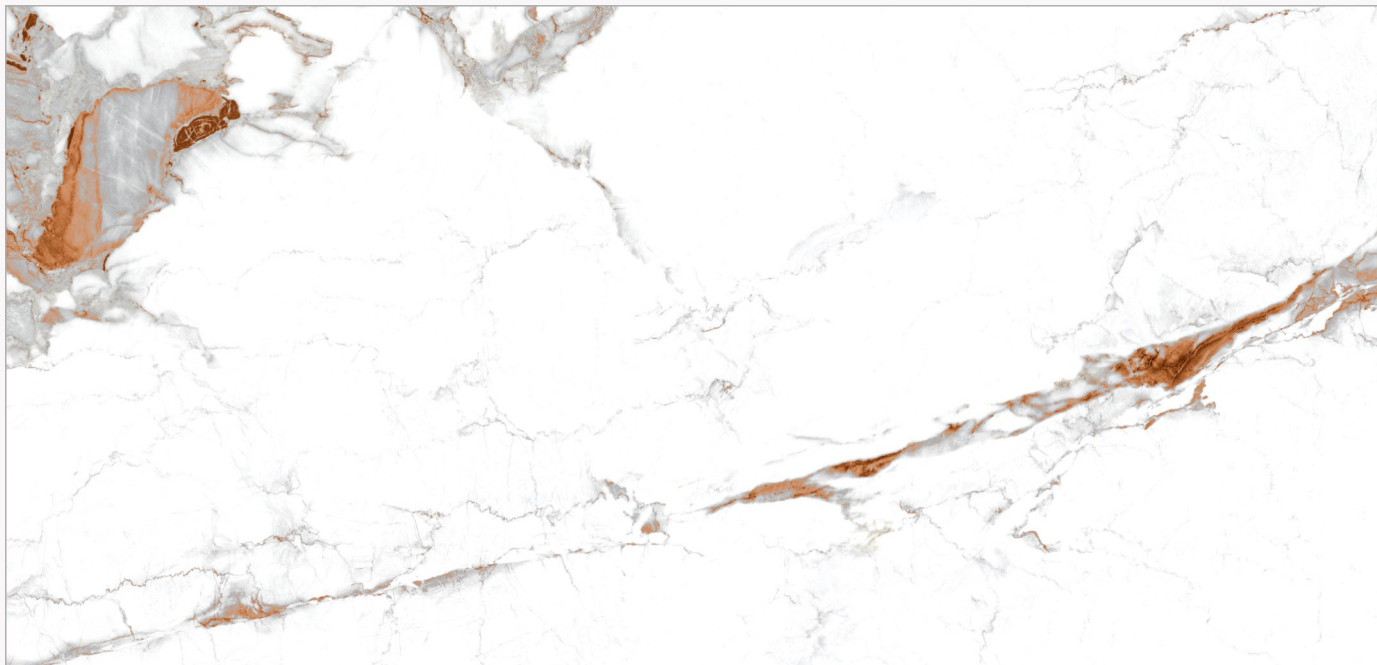

600X
1200MM | **Finish**
Glossy | **Random**
04

ATLANTIS
COLLECTION

PORCELAIN STATUARIO

600X
1200MM | **Finish**
Glossy | **Random**
04

ATLANTIS
COLLECTION

RIO
WHITE

600X | **Finish** | **Random**
1200MM | **Glossy** | **04**