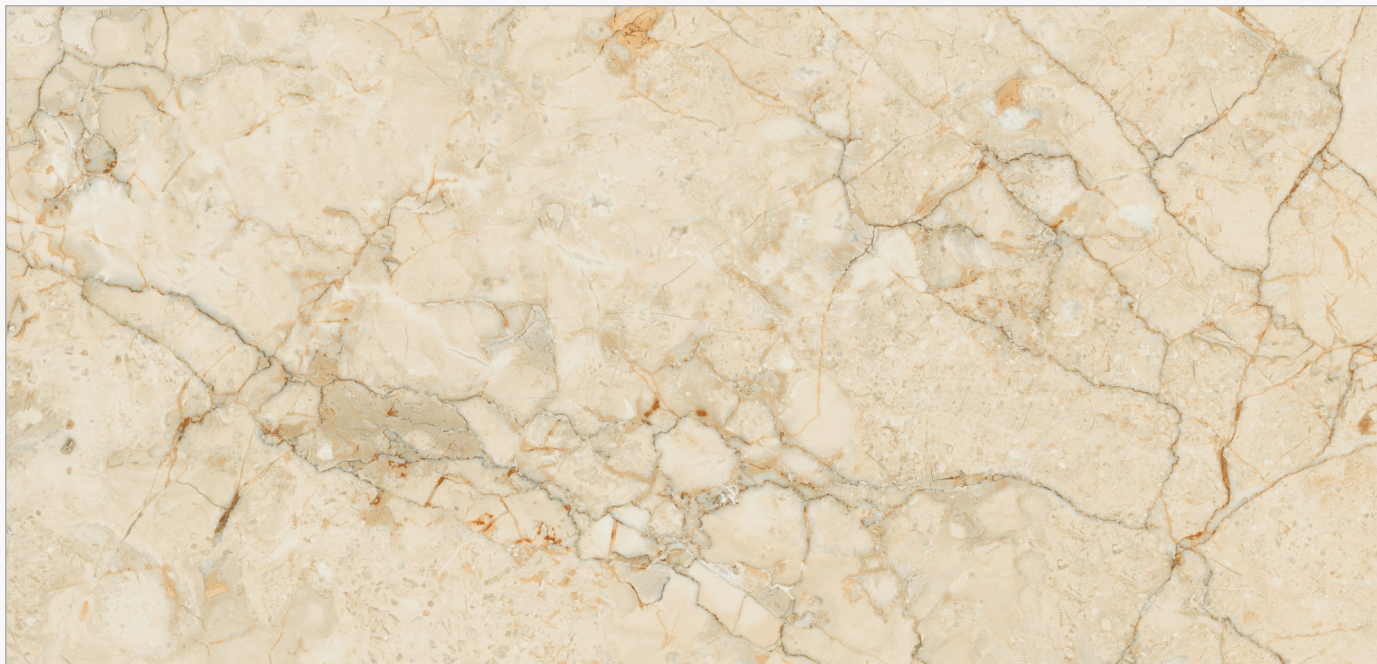

ATLANTIS
COLLECTION

CARAVISTA **BEIGE**

600X
1200MM | **Finish**
Glossy | **Random**
04